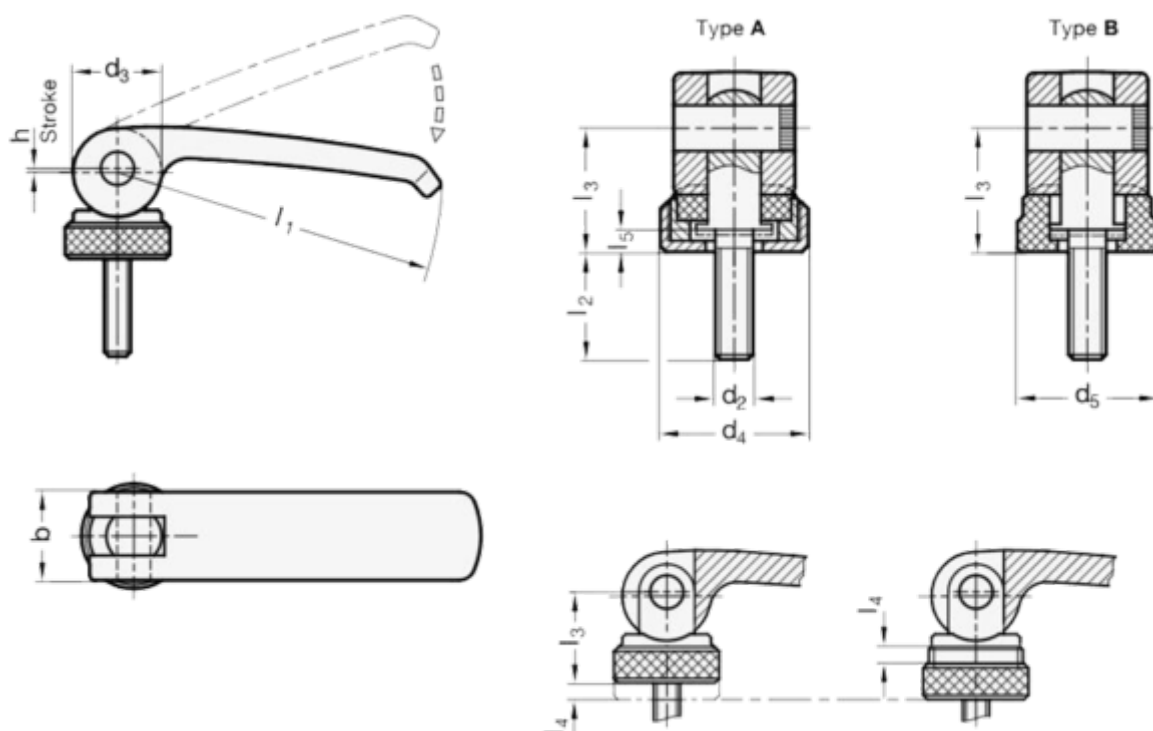

Varenummer: 20927101M1020BR  
Beskrivelse: E+G Excenterlås GN 927-101-M10-20-B-R  
i rød, udv. gevind

## Mål

b = 25  
d2 = M10  
d4 =  
d5 = 27  
l1 = 101  
l2 = 20